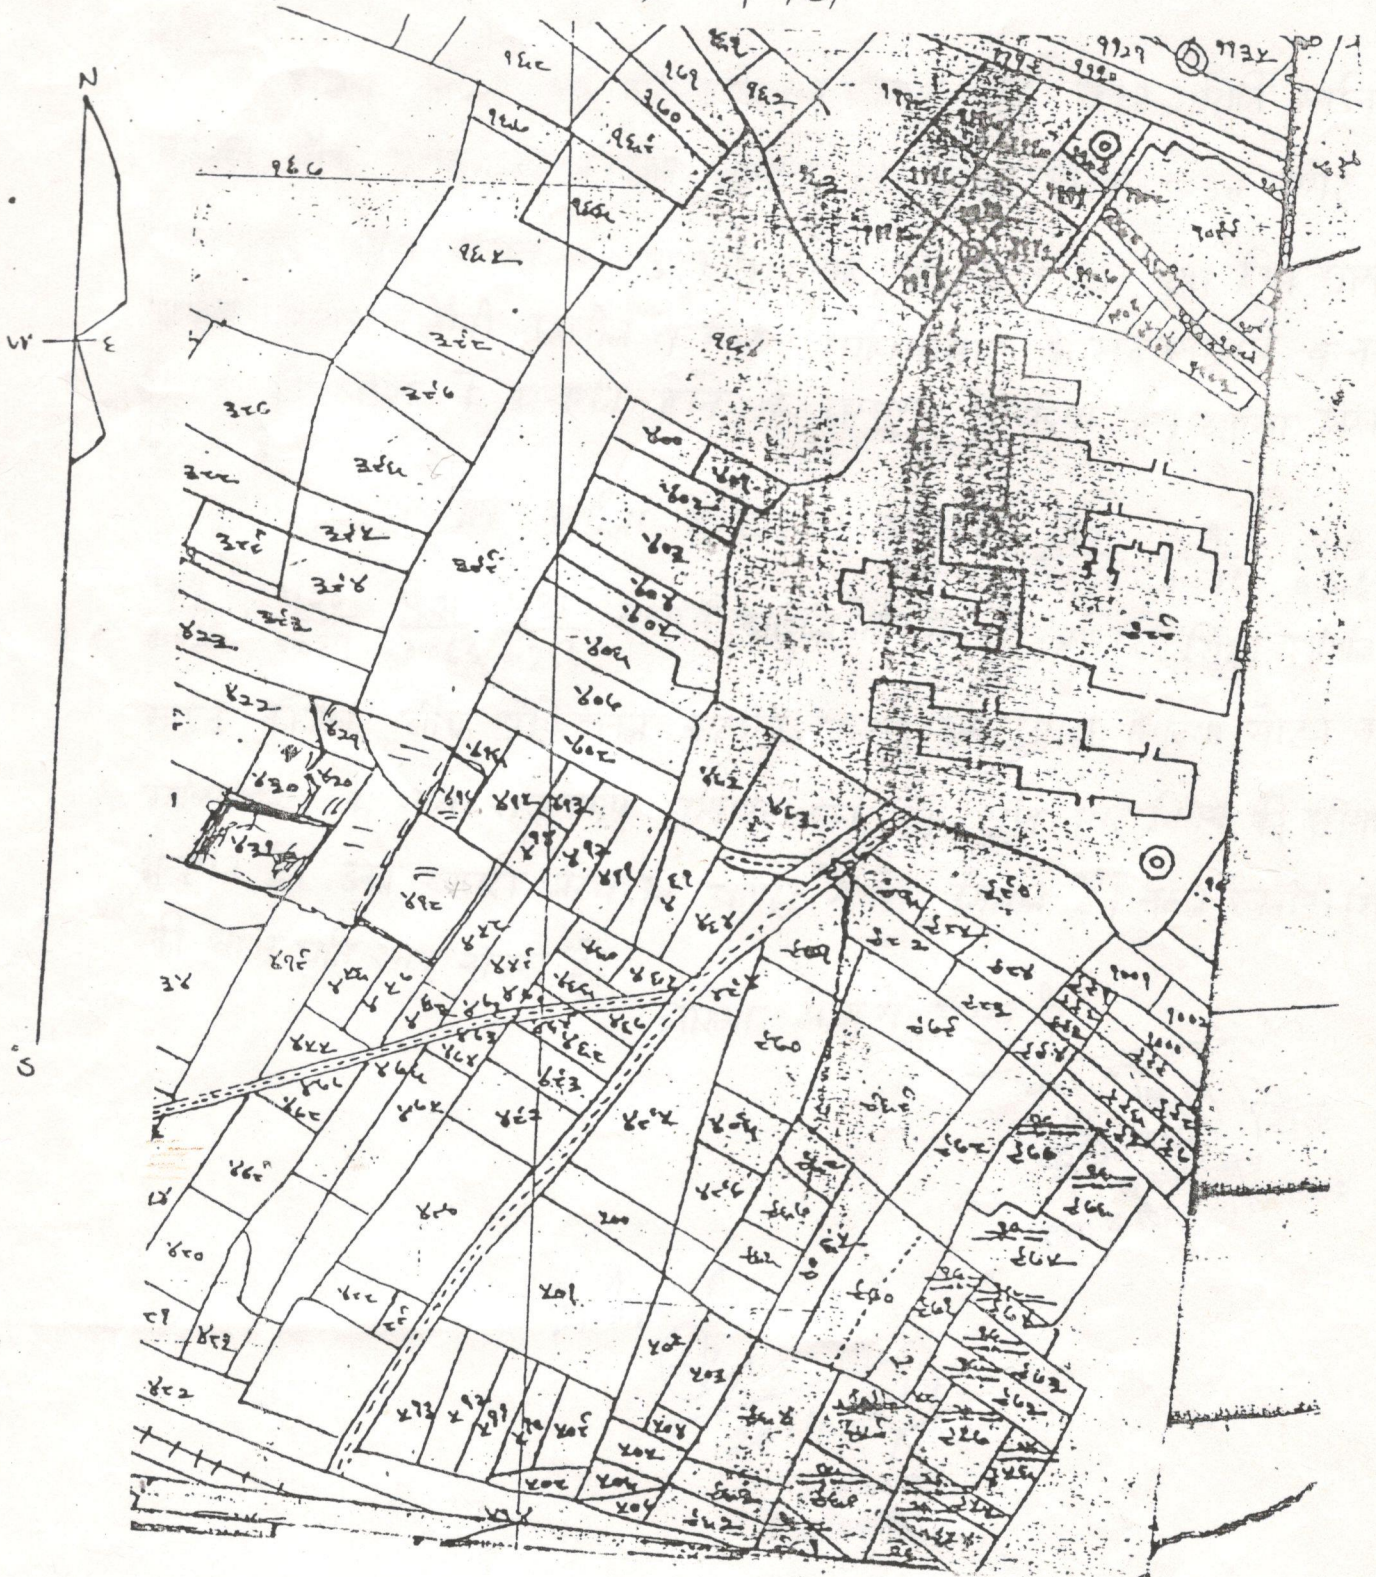

जानरी नक्शा

ग्राम - अथवा परगना लौनी तहसील व पिता गांधीवाड में स्थित
खण्डों 399, 417, 418, 419, 420, 421, 431

28/11/2014
 गांधीवाड
 गांधीवाड

8-3-10
 गांधीवाड में
 तहसील में
 नक्शा

8/3/10
 तहसीलदार
 गांधीवाड